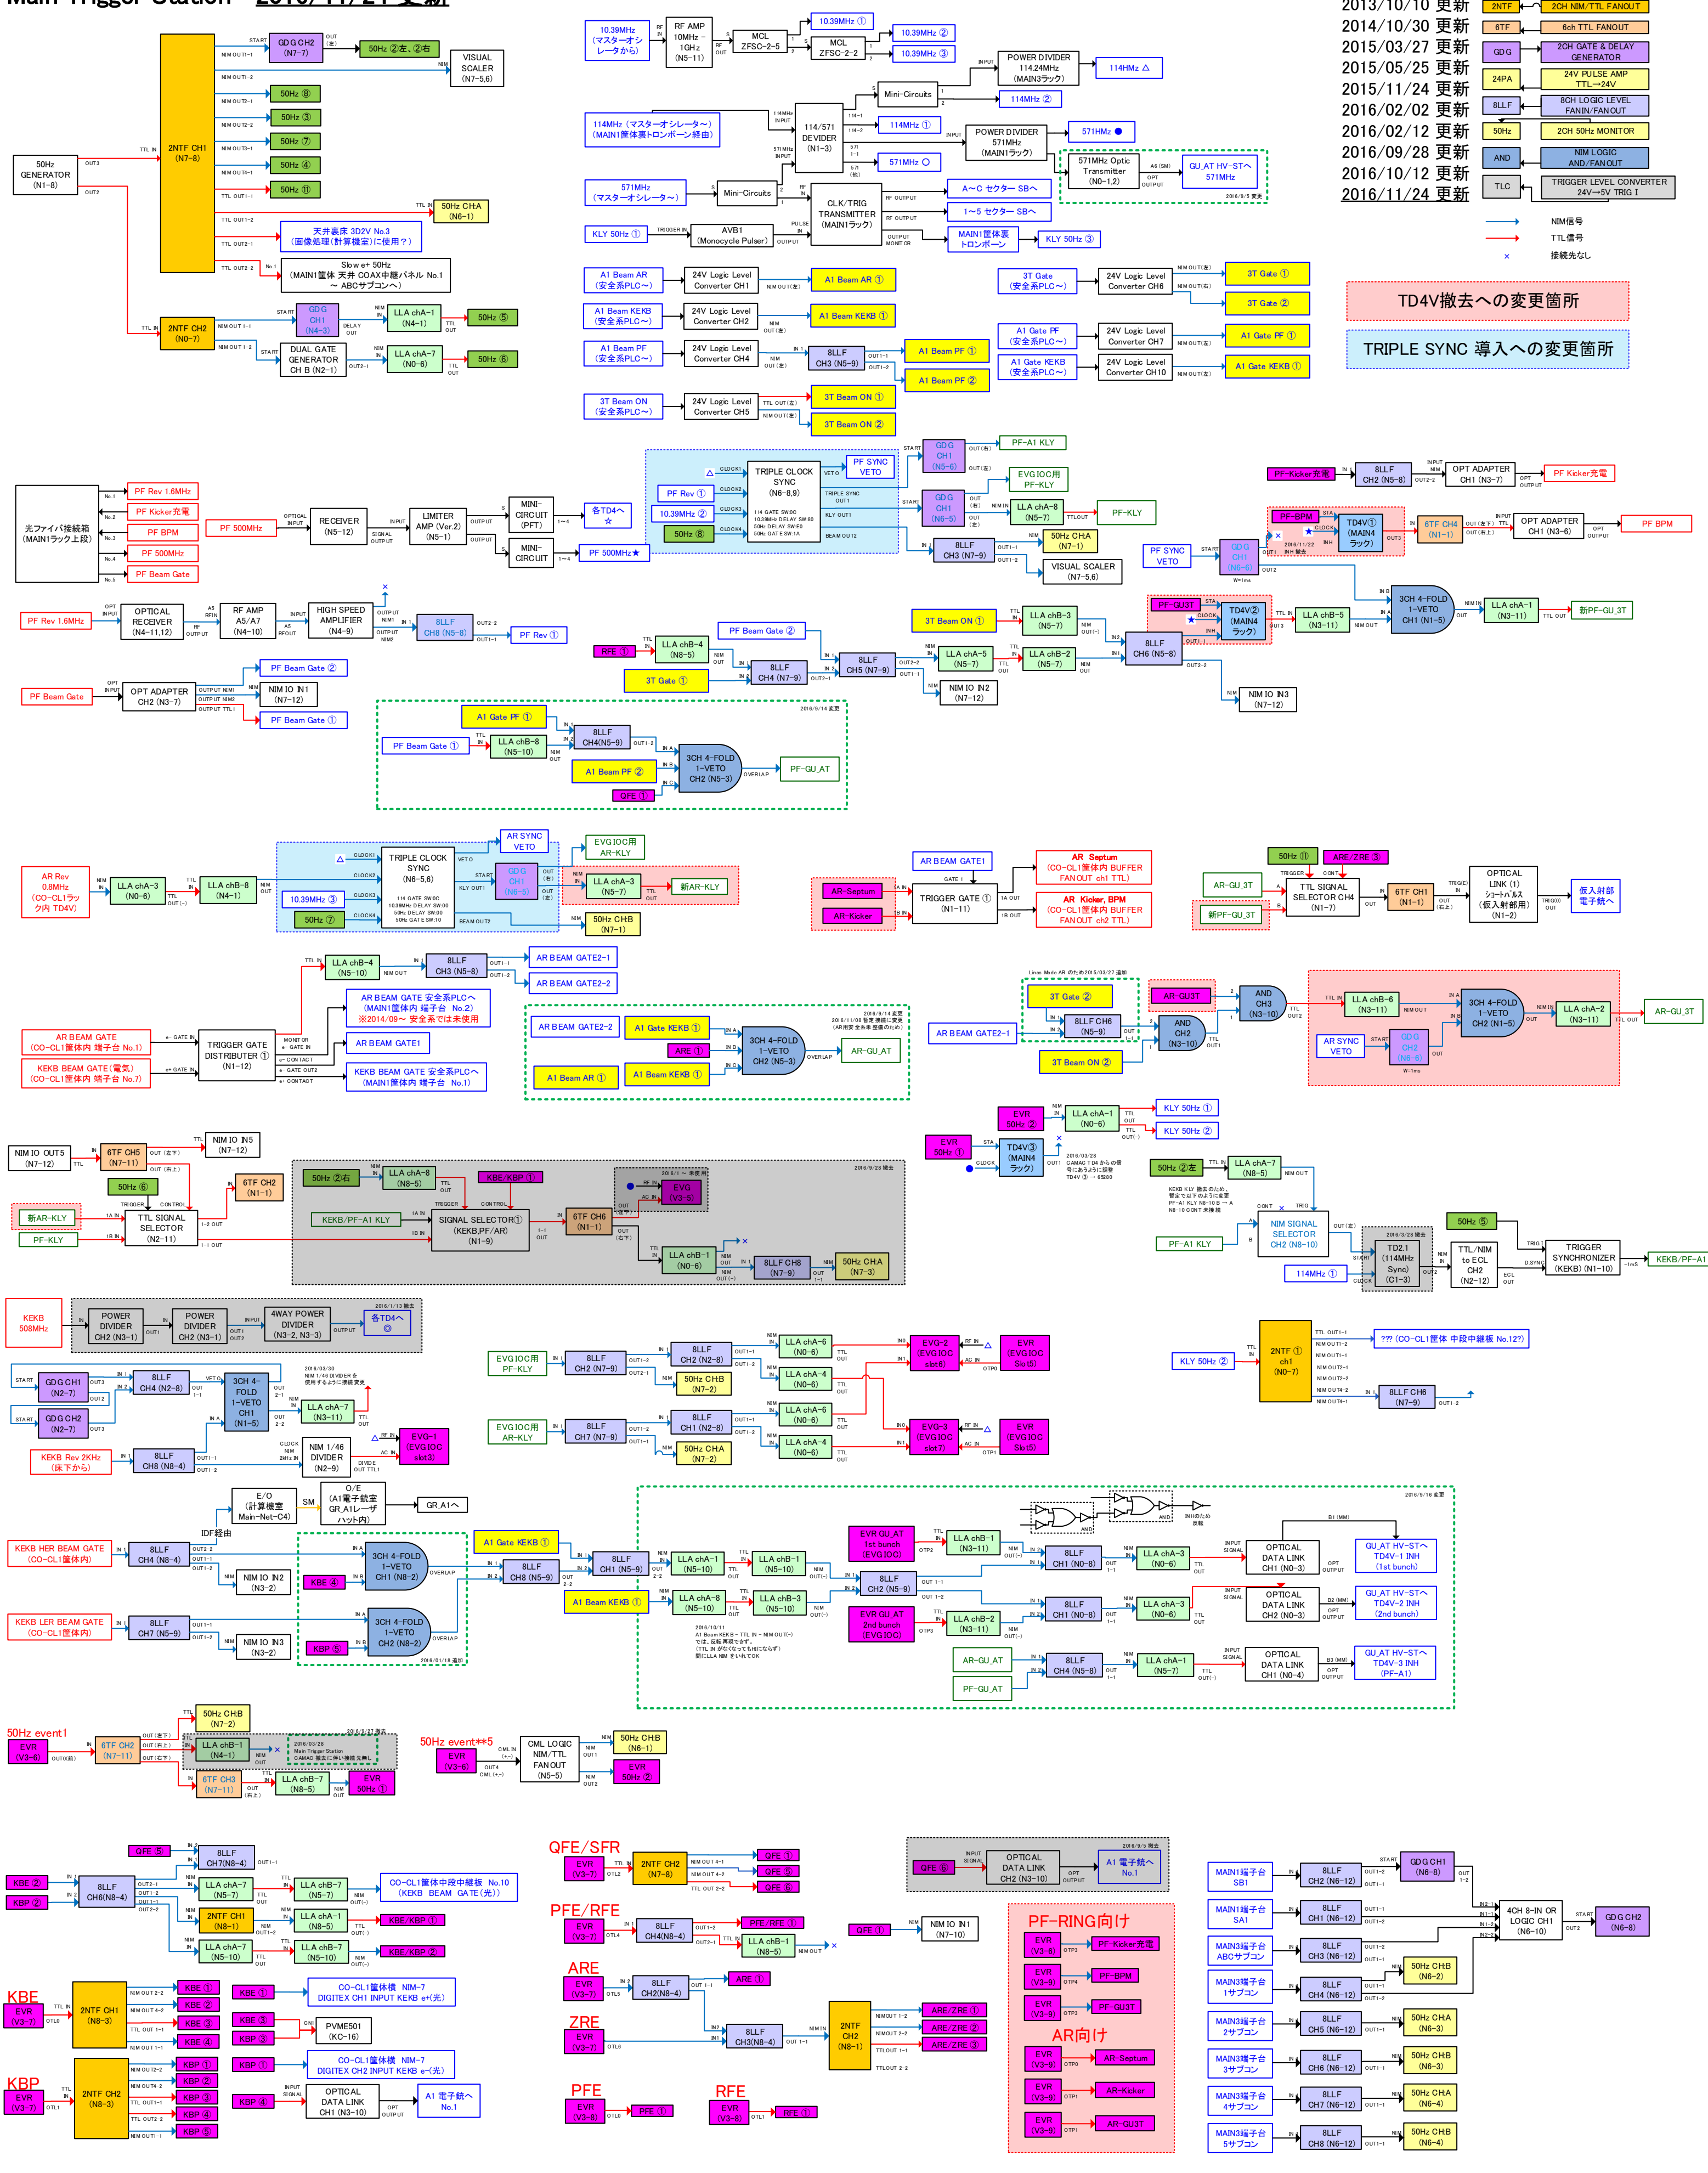

# Main Trigger Station 2016/11/24 更新

- 2006/03/15 作成
- 2013/10/10 更新
- 2014/10/30 更新
- 2015/03/27 更新
- 2015/05/25 更新
- 2015/11/24 更新
- 2016/02/02 更新
- 2016/02/12 更新
- 2016/09/28 更新
- 2016/10/12 更新
- 2016/11/24 更新

TD4V撤去への変更箇所  
TRIPLE SYNC 導入への変更箇所