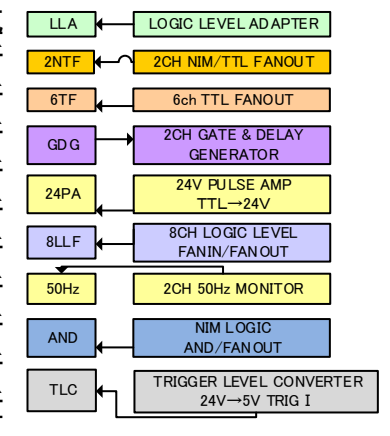

# Main Trigger Station 2016/11/24 更新

- 2006/03/15 作成
- 2013/10/10 更新
- 2014/10/30 更新
- 2015/03/27 更新
- 2015/05/25 更新
- 2015/11/24 更新
- 2016/02/02 更新
- 2016/02/12 更新
- 2016/09/28 更新
- 2016/10/12 更新
- 2016/11/24 更新

TD4V撤去への変更箇所  
TRIPLE SYNC 導入への変更箇所