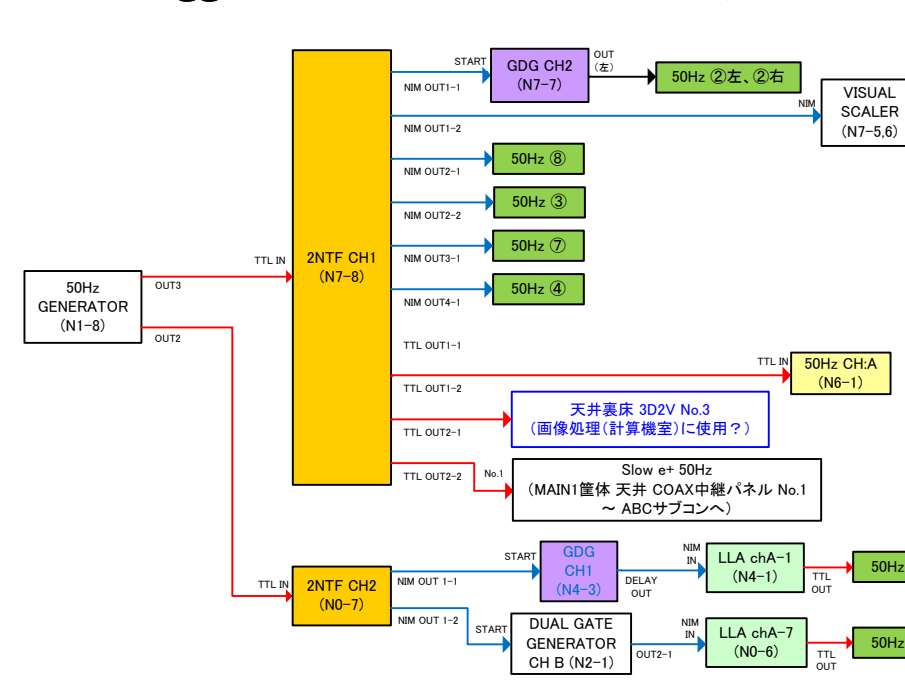

# Main Trigger Station 2018/01/19 更新

LLA	LOGIC LEVEL ADAPTER
ZNTF	2CH NIM/TTL FANOUT
6TF	6ch TTL FANOUT
GDG	2CH GATE & DELAY GENERATOR
24PA	24V PULSE AMP TTL→24V
8LLF	8CH LOGIC LEVEL FANIN/FANOUT
50Hz	2CH 50Hz MONITOR
AND	NIM LOGIC AND/FANOUT
TLC	TRIGGER LEVEL CONVERTER 24V→5V TRIG I

→ NIM信号  
→ TTL信号  
x 接続先なし

## TD4V撤去への変更箇所

## TRIPLE SYNC 導入への変更箇所