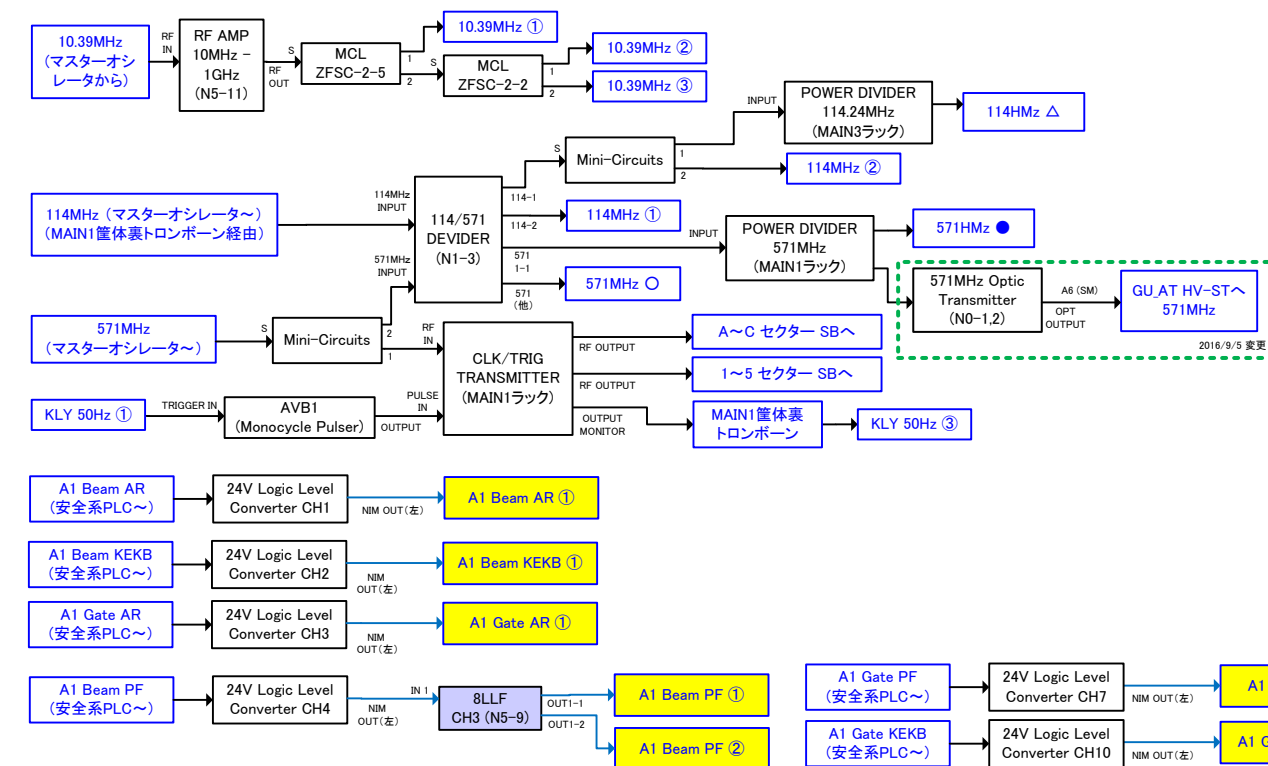

# Main Trigger Station 2018/01/19 更新

LLA	LOGIC LEVEL ADAPTER
ZNTF	2CH NIM/TTL FANOUT
6TF	6ch TTL FANOUT
GDG	2CH GATE & DELAY GENERATOR
24PA	24V PULSE AMP TTL→24V
8LLF	8CH LOGIC LEVEL FANIN/FANOUT
50Hz	2CH 50Hz MONITOR
AND	NIM LOGIC AND/FANOUT
TLC	TRIGGER LEVEL CONVERTER 24V→5V TRIG I

→ NIM信号  
→ TTL信号  
x 接続先なし

## TD4V撤去への変更箇所

## TRIPLE SYNC 導入への変更箇所