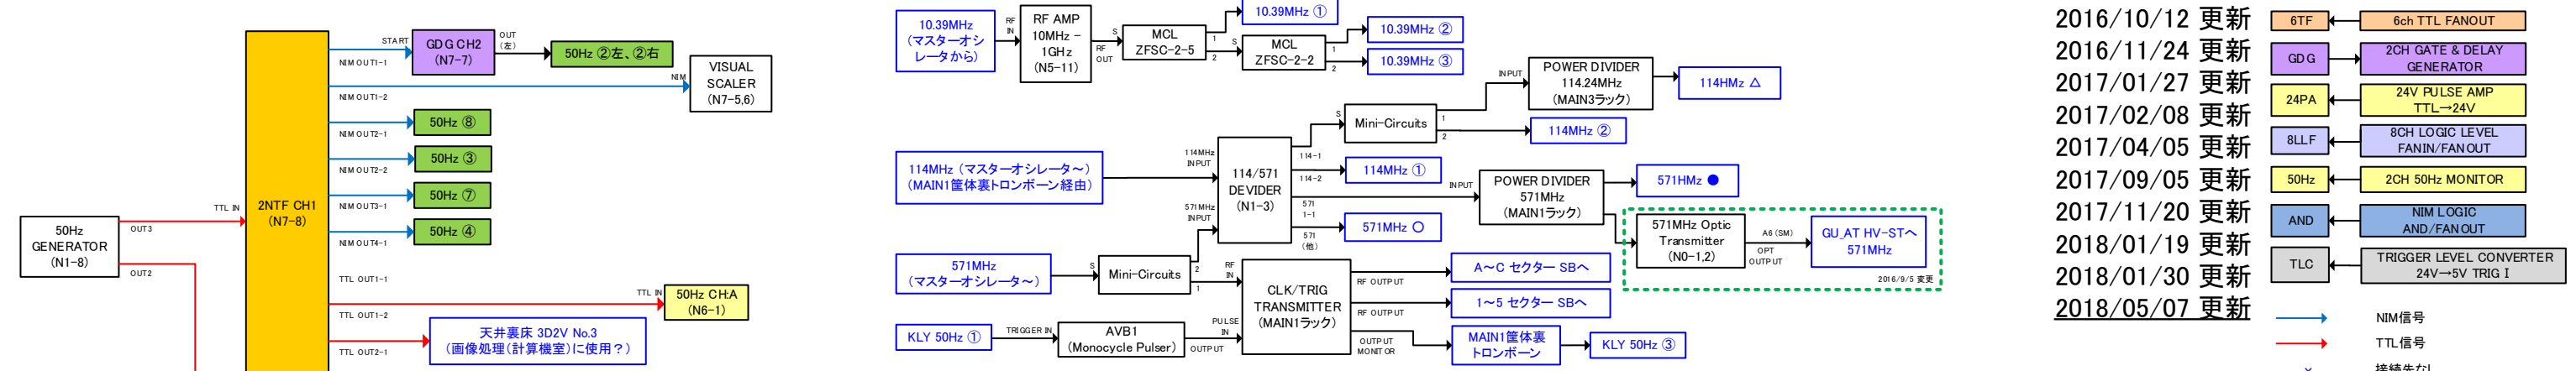

# Main Trigger Station 2018/05/07 更新

2006/03/15 作成	LLA	LOGIC LEVEL ADAPTER
2016/09/28 更新	2NTF	2CH NIM/TTL FANOUT
2016/10/12 更新	6TF	6ch TTL FANOUT
2016/11/24 更新	GDG	2CH GATE & DELAY GENERATOR
2017/01/27 更新	24PA	24V PULSE AMP
2017/02/08 更新	8LLF	8CH LOGIC LEVEL FANIN/FANOUT
2017/04/05 更新	50Hz	2CH 50Hz MONITOR
2017/09/05 更新	AND	NIM LOGIC AND/FANOUT
2017/11/20 更新	TLC	TRIGGER LEVEL CONVERTER 24V→5V TRIG I
2018/01/19 更新		
2018/01/30 更新		
2018/05/07 更新		

TD4V撤去への変更箇所

TRIPLE SYNC 導入への変更箇所