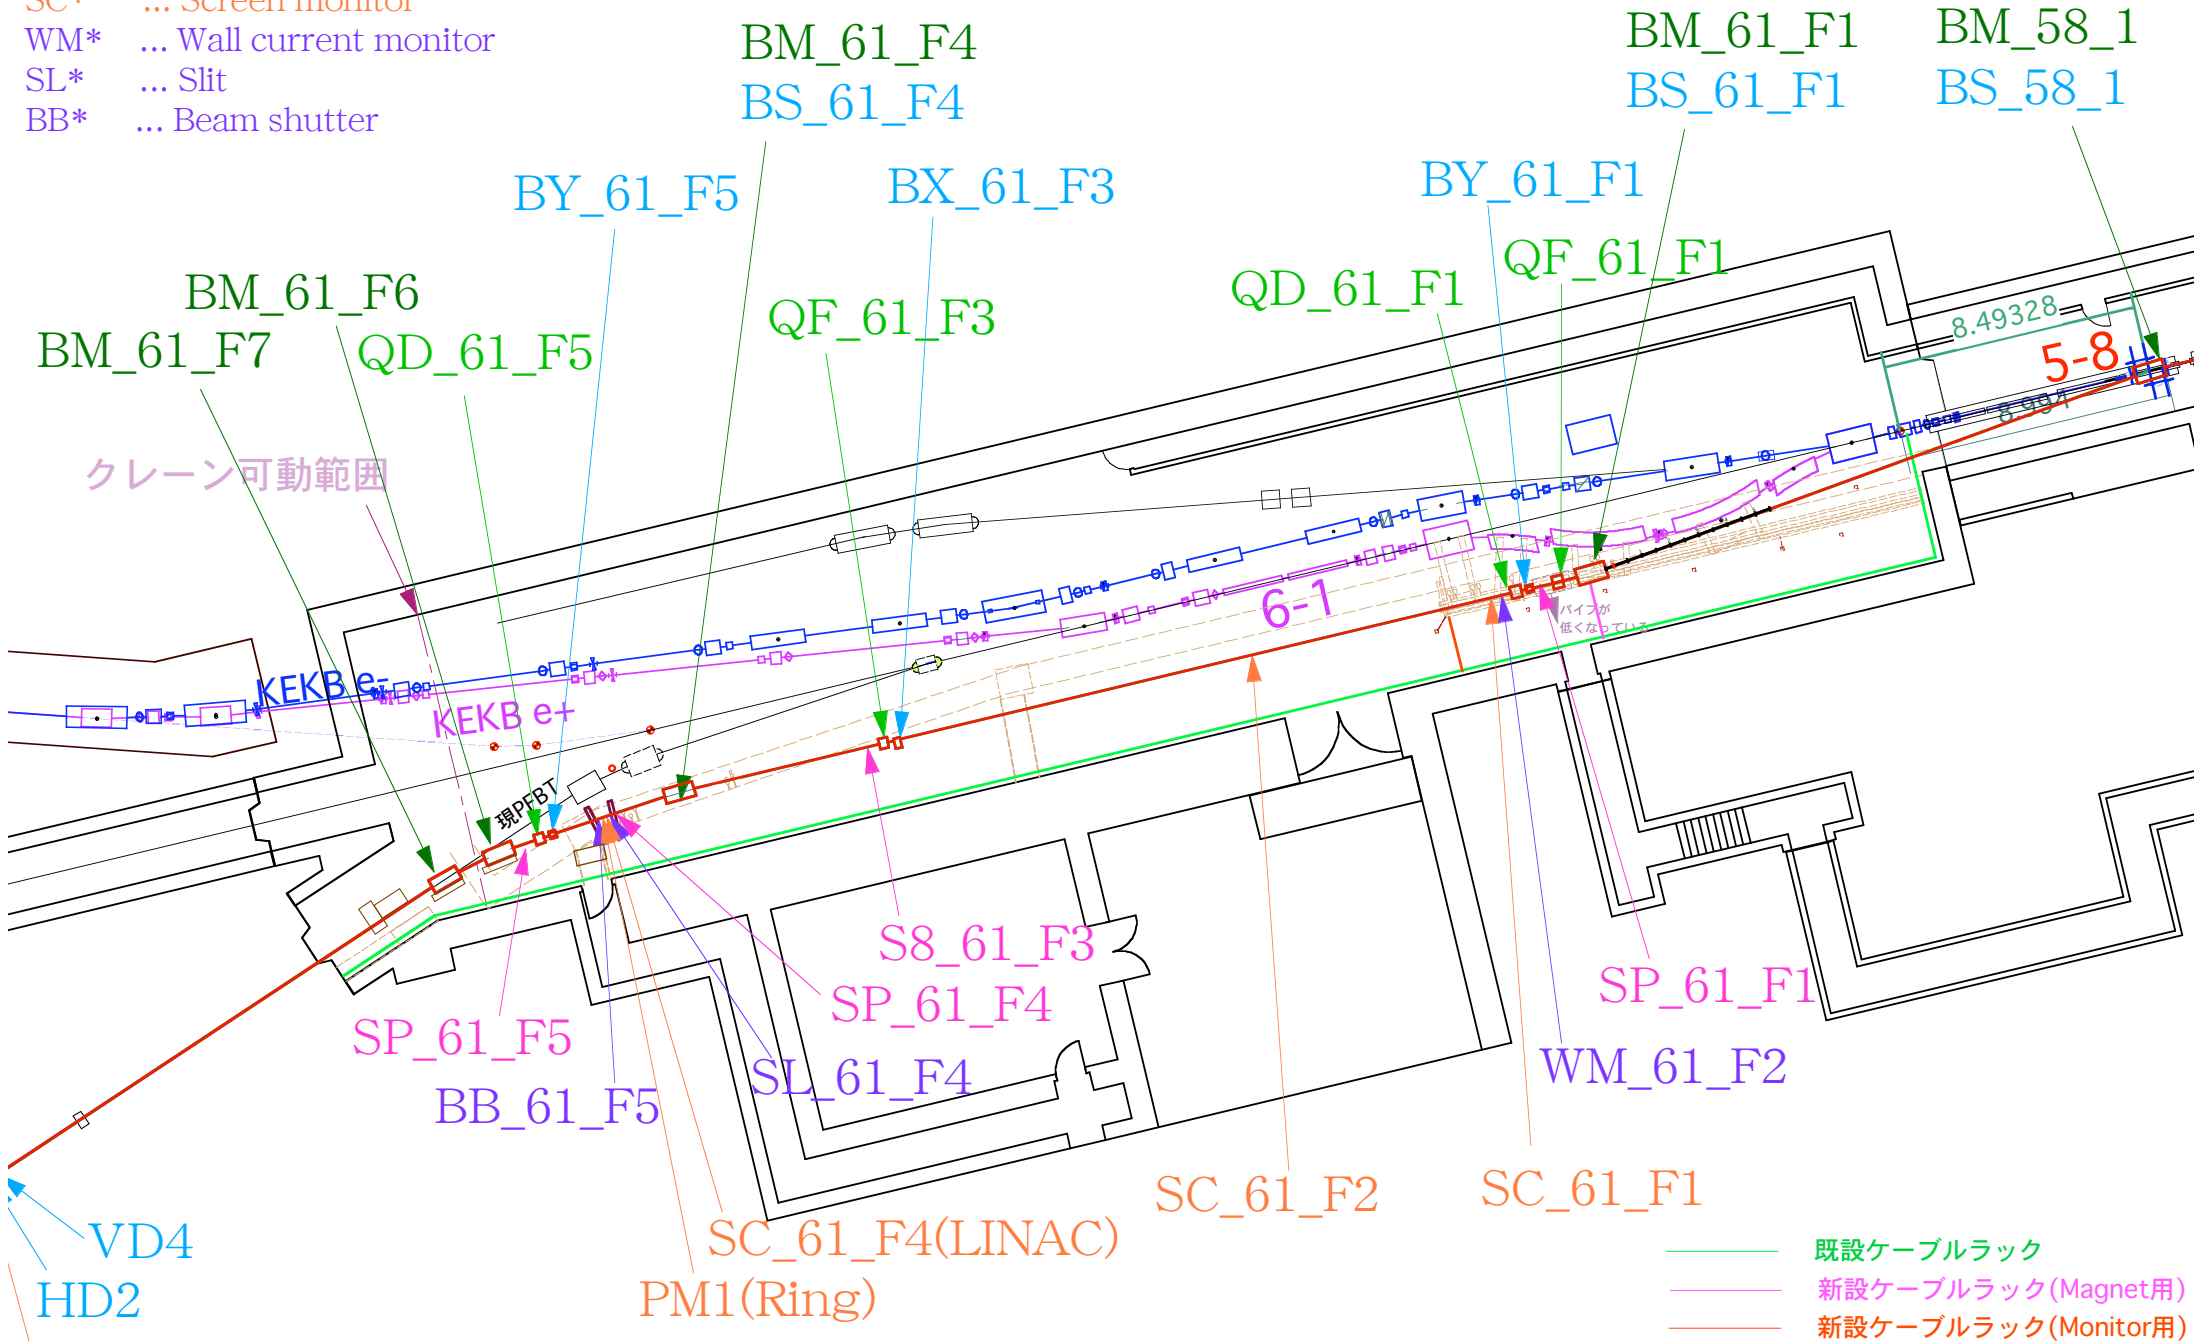

- BM* ... Bending magnet (BS*...Backleg)
- B{XY}* ... Steering magnet
- Q{FD}* ... Quadrupole magnet
- SP* ... BPM (S8* ... OctoPos)
- SC* ... Screen monitor
- WM* ... Wall current monitor
- SL* ... Slit
- BB* ... Beam shutter

- 既設ケーブルラック
- 新設ケーブルラック(Magnet用)
- 新設ケーブルラック(Monitor用)